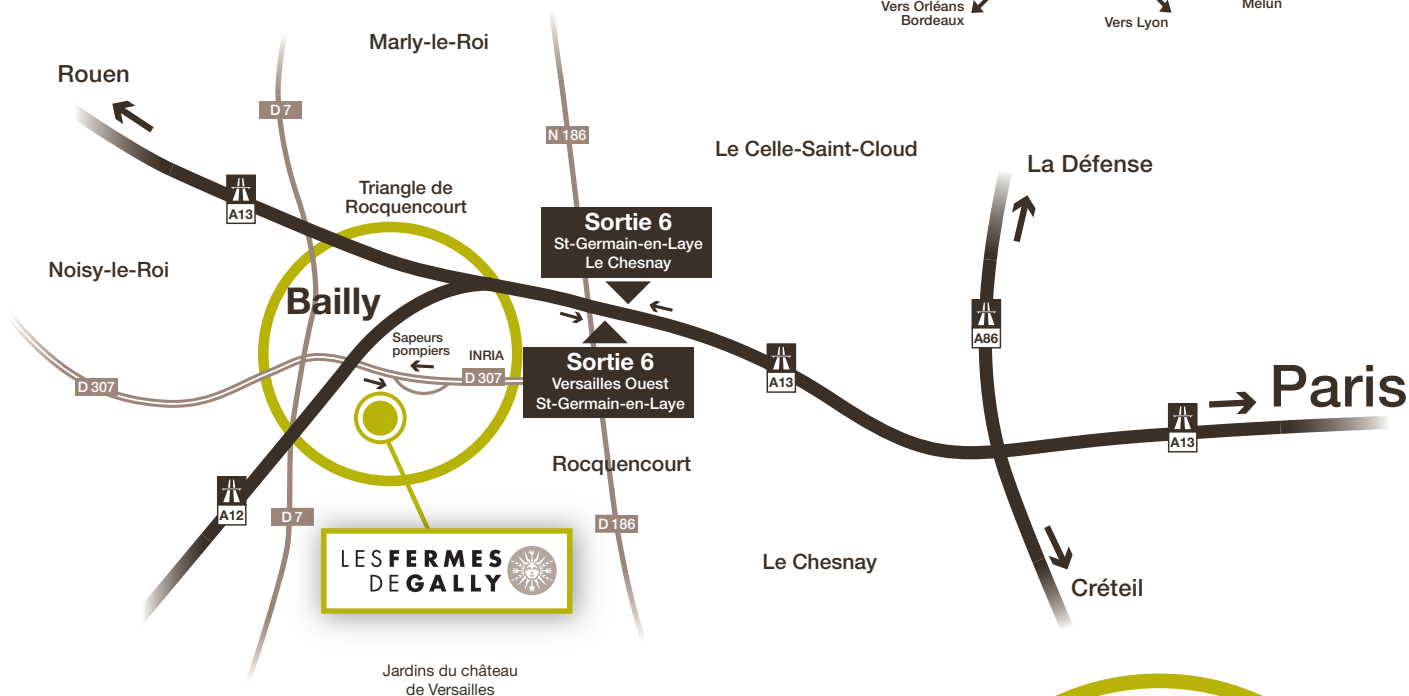

LES FERMES DE GALLY

Ferme de Vauluceau
Rue de Chèvreloup
78870 Bailly - France
Tél : 01 39 63 20 20
Fax : 01 39 63 48 49
lesfermesdegally.com

COORDONNÉES GPS :
Latitude : 48.836033
Longitude : 2.0953059

➤ **Depuis Paris :** rejoindre l'A13 direction Rouen. Après 11km prendre la sortie n°6 (Saint Germain en Laye / Le chesnay / Versailles). Suivre le Chesnay / Versailles / D186. Sur la D186 passer deux feux tricolores, puis prendre à droite direction D307 Bailly / Noisy le Roi / Saint Nom la Bretèche / Rocquencourt. Suivre Bailly / Noisy Le Roi. Prendre la sortie D7 / Bailly / Marly le Roi / Saint-Cyr-l'Ecole. Au premier feu prendre à gauche Direction Saint-Cyr-l'Ecole/A13 , puis à droite suivre A13 / Versailles / Rocquencourt / Le Chesnay. Passer sous le pont de l'A12 puis prendre à droite la route Pavée « Rue de Chèvreloup » situé avant la station Total Access. *Vous êtes arrivés !*

➤ **Depuis l'A12 :** prendre direction Paris A13 suivre direction Paris / St Germain en Laye / Le Chesnay / LaCelleSaintCloud / Marlyleroi A13 puis prendre sur la droite direction N186 sur la droite direction St-Germain en Laye / Le Chesnay / LaCelleSaintCloud / Marlyleroi. Prendre la direction Versailles / Rocquencourt / Le Chesnay / LaCelleSaintCloud. Passer le feu tricolore, puis prendre à droite direction D307 Bailly / Noisy le Roi / Saint Nom la Bretèche / Rocquencourt. Suivre Bailly / Noisy Le Roi. Prendre la sortie D7 / Bailly / Marly le Roi / Saint-Cyr-l'Ecole. Au premier feu prendre à gauche Direction Saint-Cyr-l'Ecole / A13, puis à droite suivre A13 / Versailles / Rocquencourt / Le Chesnay. Passer sous le pont de l'A12 puis prendre à droite la route Pavée « Rue de Chèvreloup » situé avant la station Total Access. *Vous êtes arrivés !*