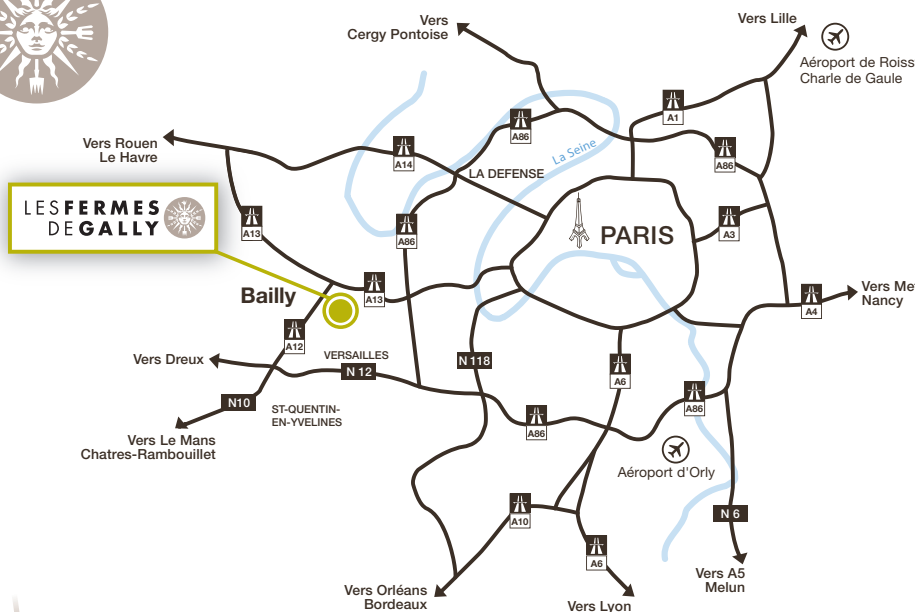

LES FERMES DE GALLY

Ferme de Vauluceau
Rue de Chèvreloup
78870 Bailly - France
Tél : 01 39 63 20 20
Fax : 01 39 63 48 49
lesfermesdegally.com

COORDONNÉES GPS :
Latitude : 48.836033
Longitude : 2.0953059

➤ **Depuis Paris :** rejoindre l'A13 direction Rouen. Après 11km prendre la sortie n°6 (Saint Germain en Laye / Le chesnay / Versailles). Suivre le Chesnay / Versailles / D186. Sur la D186 passer deux feux tricolores, puis prendre à droite direction D307 Bailly / Noisy le Roi / Saint Nom la Bretèche / Rocquencourt. Suivre Bailly / Noisy Le Roi. Prendre la sortie D7 / Bailly / Marly le Roi / Saint-Cyr-l'Ecole. Au premier feu prendre à gauche Direction Saint-Cyr-l'Ecole/A13 , puis à droite suivre A13 / Versailles / Rocquencourt / Le Chesnay. Passer sous le pont de l'A12 puis prendre à droite la route Pavée « Rue de Chèvreloup » situé avant la station Total Access. *Vous êtes arrivés !*

➤ **Depuis l'A12 :** prendre direction Paris A13 suivre direction Paris / St Germain en Laye / Le Chesnay / LaCelleSaintCloud / Marlyleroi A13 puis prendre sur la droite direction N186 sur la droite direction St-Germain en Laye / Le Chesnay / LaCelleSaintCloud / Marlyleroi. Prendre la direction Versailles / Rocquencourt / Le Chesnay / LaCelleSaintCloud. Passer le feu tricolore, puis prendre à droite direction D307 Bailly / Noisy le Roi / Saint Nom la Bretèche / Rocquencourt. Suivre Bailly / Noisy Le Roi. Prendre la sortie D7 / Bailly / Marly le Roi / Saint-Cyr-l'Ecole. Au premier feu prendre à gauche Direction Saint-Cyr-l'Ecole / A13, puis à droite suivre A13 / Versailles / Rocquencourt / Le Chesnay. Passer sous le pont de l'A12 puis prendre à droite la route Pavée « Rue de Chèvreloup » situé avant la station Total Access. *Vous êtes arrivés !*